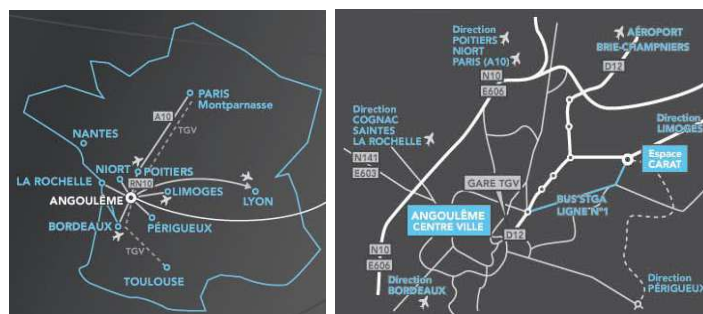

60 exposants

Professionnels des différents secteurs industriels à la recherche de solutions concrètes.

- Industrie automobile, équipementiers
- Emballage, conditionnement, logistique, manutention
- Aéronautique, armement, naval, ferroviaire
- Biens d'équipement et de consommation
- Énergie, environnement, télécommunication

Inter Mécatronic s'adresse aux prescripteurs ou décisionnaires dans les processus d'achat pour :

- Découvrir les dernières innovations
- Faire les choix de produits et services
- Accroître compétitivité et productivité
- Rencontrer et échanger avec les partenaires

**SALON INTER MECATRONIC
CHAMBRE DE COMMERCE ET
D'INDUSTRIE**

27 Place Bouillaud

16021 ANGOULEME Cedex

Tél : 0545205562 – Fax : 0567801107

Info@intermecatronic.com

Au cœur de la **MÉCATRONIC**
valley

1500 participants

Les conférences

- Les potentiels de développement de la mécatronique, sur les différents marchés internationaux.
- L'éco efficacité des équipements mécatroniques, un enjeu majeur pour la réduction des impacts environnementaux et des économies d'énergie.
- Le Design au service du dialogue Homme Machine ; interactif, instinctif et ergonomique.
- Le travail collaboratif au service de la conception et de la fabrication des développements d'équipements mécatroniques.

Les temps forts du salon

- Présentation de simulations de systèmes
- Prix de l'éco-efficacité

Ce salon est soutenu par les institutions régionales, le conseil régional Poitou-Charentes, le département de la Charente, le Grand Angoulême, la Chambre Régionale de Commerce et d'Industrie du Poitou-Charentes.

Carte d'invitation à renvoyer avant le 15 septembre 2010

SOCIÉTÉ .....
ACTIVITÉ .....
NOM .....
PRÉNOM .....
FONCTION .....
ADRESSE .....
C.P. ....
VILLE .....
TÉL/FAX .....
E-MAIL .....
SITE WEB .....

Je souhaite recevoir..... cartes d'invitations supplémentaires (10 maximum par société).

6 et 7
octobre
2010

Espace Carat

inter
MÉCATRONIC

Invitation offerte par :

Cachet de l'entreprise